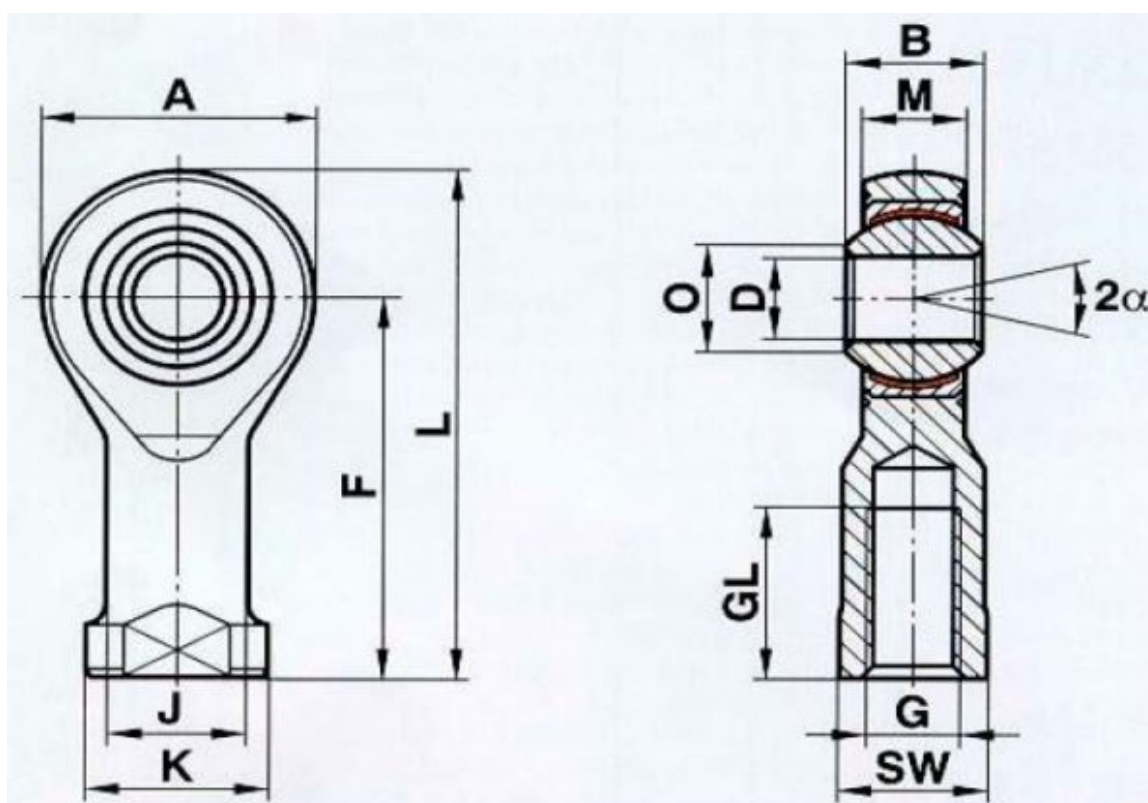

Varenummer: 03800008C
Beskrivelse: Fluro ledhoved
GKIW 8

Mål

A = 24

M = 9

B = 12

SW = 14

F = 36

G = M8

GL = 16

J = 12.5

K = 16

L = 48